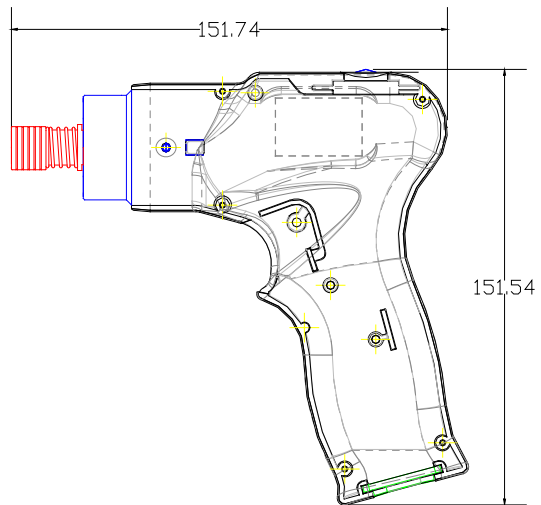

INGOMBRI AVVITATORI A PISTOLA

PLUTO

RAF

FAB