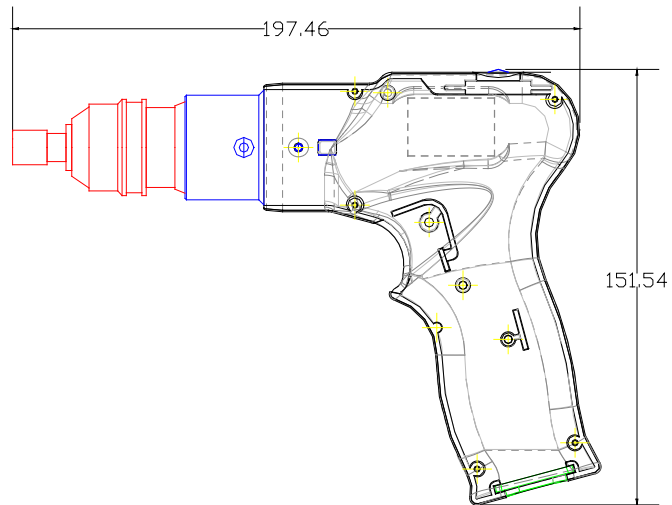

INGOMBRI AVVITATORI A PISTOLA

PLUTO

RAF

FAB